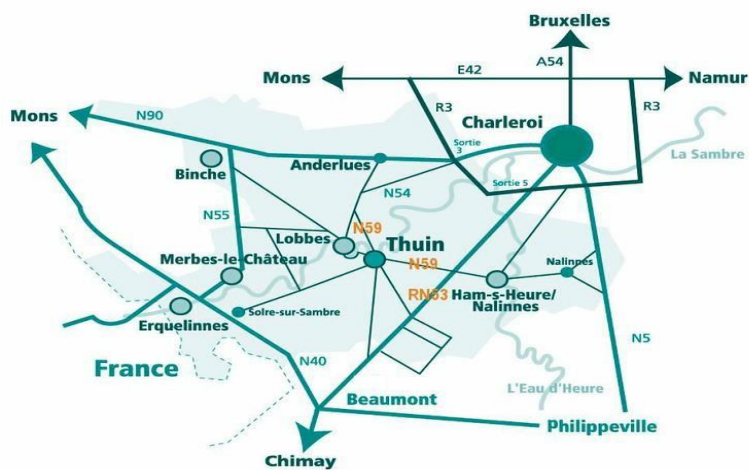

PROGRAMME DE LA JOURNÉE

- 08h00 Accueil (ouverture des portes à 8 heures) et petit-déjeuner des Confréries invitées à la Maison des enfants – mise à l'honneur de produits de différentes confréries (**Rue Grignard, 24 à Biercée – Parking Libre**)
- 08h45 Mise en Habit
- 09h00 Départ du cortège vers l'église, accompagné des fifres et tambours des marcheurs de l'Entre-Sambre & Meuse.
- 09h15 Te Deum avec les Confréries invitées en l'église Saint-Théodard notre Hymne : « *Le Temps des Cerises* »
- 09h30 Chapitre Solennel & Intronisations coutumières en l'église Saint-Théodard
- 11h00 Apéritif de la Confrérie du Tâste-Cerises dans la Cour de l'école
- 12h15 Départ en cortège vers le kiosque du Village avec le Comité de la ducasse
- 13h15 Départ vers la salle du repas
- 13h45 Agapes de clôture du Tâste-Cerises avec les Confréries invitées à la distillerie de Biercée (**Rue de la roquette, 36 à Ragnies**)

Plan et adresses

Te Deum & Chapitre

Apéritif

Accueil & Déjeuner

(Rue Grignard, 24 à Biercée – Parking Libre)

Agapes de clôture à la Distillerie de Biercée

Rue de la Roquette, 36

B – 6532 Ragnies