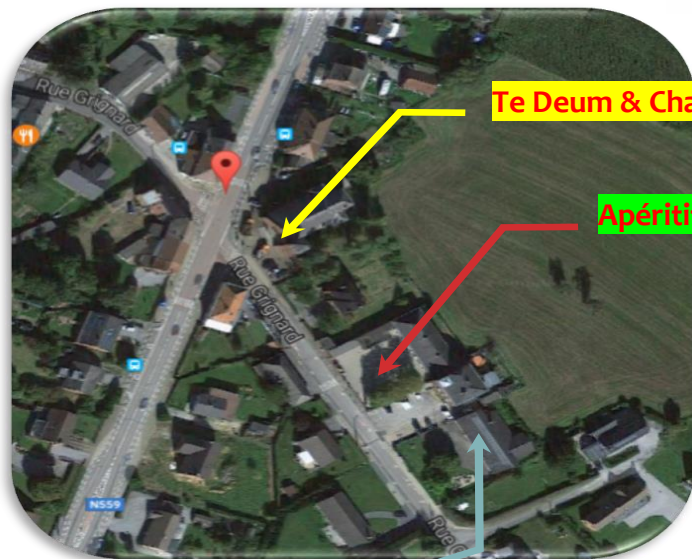

Plan et adresses

Te Deum & Chapitre

Apéritif

Accueil & Déjeuner

(Rue Grignard, 24 à Biercée – Parking Libre)

Agapes de clôture à la Distillerie de Biercée

Rue de la Roquette, 36

B – 6532 Ragnies